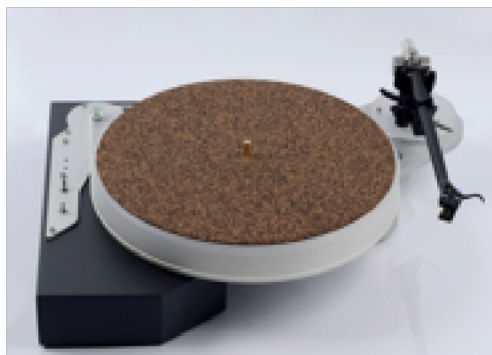

LISTINO AL PUBBLICO

APRILE 2024

IVA INCLUSA

soulines

Giradischi privi di braccio, trazione a cinghia, motore DC, perno invertito

Satie DCX

NON DISPONIBILE

In dotazione cappa acrilica para polvere, tappetino in sughero, disco/dima Protactor LP e basette porta braccio Rega e Jelco 9"

Dostoyevsky DCX

NON DISPONIBILE

In dotazione cappa acrilica para polvere, tappetino in sughero, disco/dima Protactor LP e basette porta braccio Rega e Jelco 9"

Elgar DCX

NON DISPONIBILE

In dotazione cappa acrilica para polvere, tappetino in sughero, disco/dima Protactor LP e basette porta braccio Rega e Jelco 9"

Kubrick DCX

€ 5.300,00

In dotazione cappa acrilica para polvere, tappetino in sughero, disco/dima Protactor LP e basette porta braccio SME, Rega e Jelco 9"

TT42

NON DISPONIBILE

base giradischi predisposta per uno o due bracci sia da 9" che da 12". Costruzione in alluminio, acrilico e acciaio inox, per la base principale, quella secondaria e i tre piedi. Sono comprese 4 basette preforate per bracci e una copertura ripara polvere in acrilico.

P 888 U-BASE piattaforma anti vibrazioni in alluminio per giradischi, lettore cd, elettroniche in generale. Dimensioni 490x385mm carico max 80kg

€. 85

Elettroniche

The Loop MM/MC preamplificatore fono MM/MC a valvole. €3.000