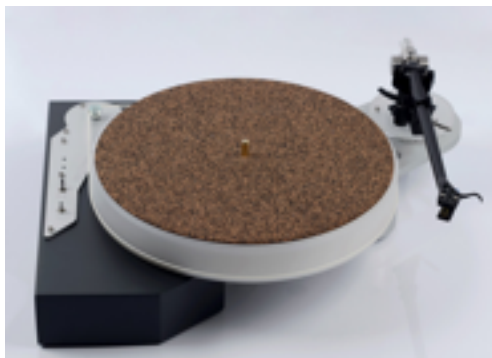

# soulines

Giradischi privi di braccio, trazione a cinghia, motore DC, perno invertito

Satie DCX € 2.100,00

In dotazione cappa acrilica para polvere, tappetino in sughero, disco/dima Protactor LP e basette porta braccio Rega e Jelco 9"

Dostoyevsky DCX € 2.400,00

In dotazione cappa acrilica para polvere, tappetino in sughero, disco/dima Protactor LP e basette porta braccio Rega e Jelco 9"

Elgar DCX € 3.200,00

In dotazione cappa acrilica para polvere, tappetino in sughero, disco/dima Protactor LP e basette porta braccio Rega e Jelco 9"

Kubrick DCX € 4.100,00

In dotazione cappa acrilica para polvere, tappetino in sughero, disco/dima Protactor LP e basette porta braccio SME, Rega e Jelco 9"

Listino soggetto a modifiche senza preavviso.

Per informazioni: AuDeus, Vicolo Barni 3/1, 26010 Dovera (Cr) Tel. +39 0373 94488 Cell.+39 335 8216121